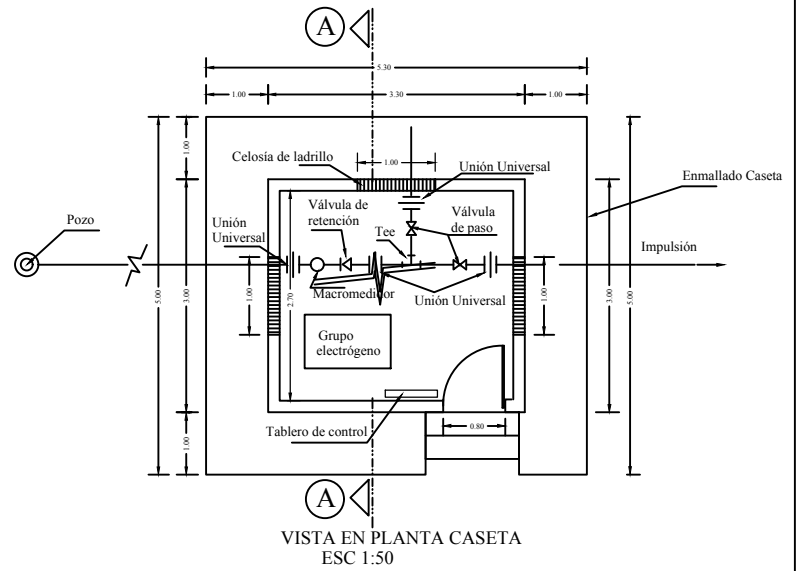

DETALLE CONSTRUCCION DE CASETA DE BOMBEO

DETALLE DADO DE SUJECION

VISTA EN PLANTA CASETA ESC 1:50

GOBIERNO AUTONOMO MUNICIPAL DE ACHACACHI 1ª SECCION DE LA PROVINCIA OMASUYOS		COMUNIDAD CHAHUIRA GRANDE
TITULO: CASETA DE BOMBEO		PROYECTO: CONST. Y PERFORACION SISTEMA DE AGUA POTABLE
GESTION DEL ALCALDE: Lic. Constancio Gutierrez C.		
FECHA: ESC. INICIADA	FECHA: Noviembre - 2021	