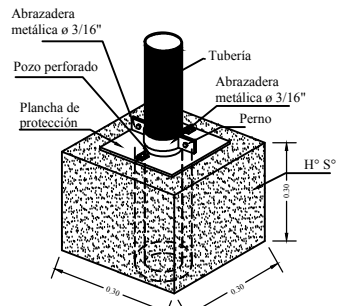

DETALLE CONSTRUCCION DE CASETA DE BOMBEO

DETALLE DADO DE SUJECION

VISTA EN PLANTA CASETA ESC 1:50

GOBIERNO AUTONOMO MUNICIPAL DE ACHACACHI 1ª SECCION DE LA PROVINCIA OMASUYOS		COMUNIDAD CHAHUIRA GRANDE
TITULO: CASETA DE BOMBEO		PROYECTO: CONST. Y PERFORACION SISTEMA DE AGUA POTABLE
GESTION DEL ALCALDE: Lic. Constancio Gutierrez C.		
FECHA: ESC. INICIADA	FECHA: Noviembre - 2021	