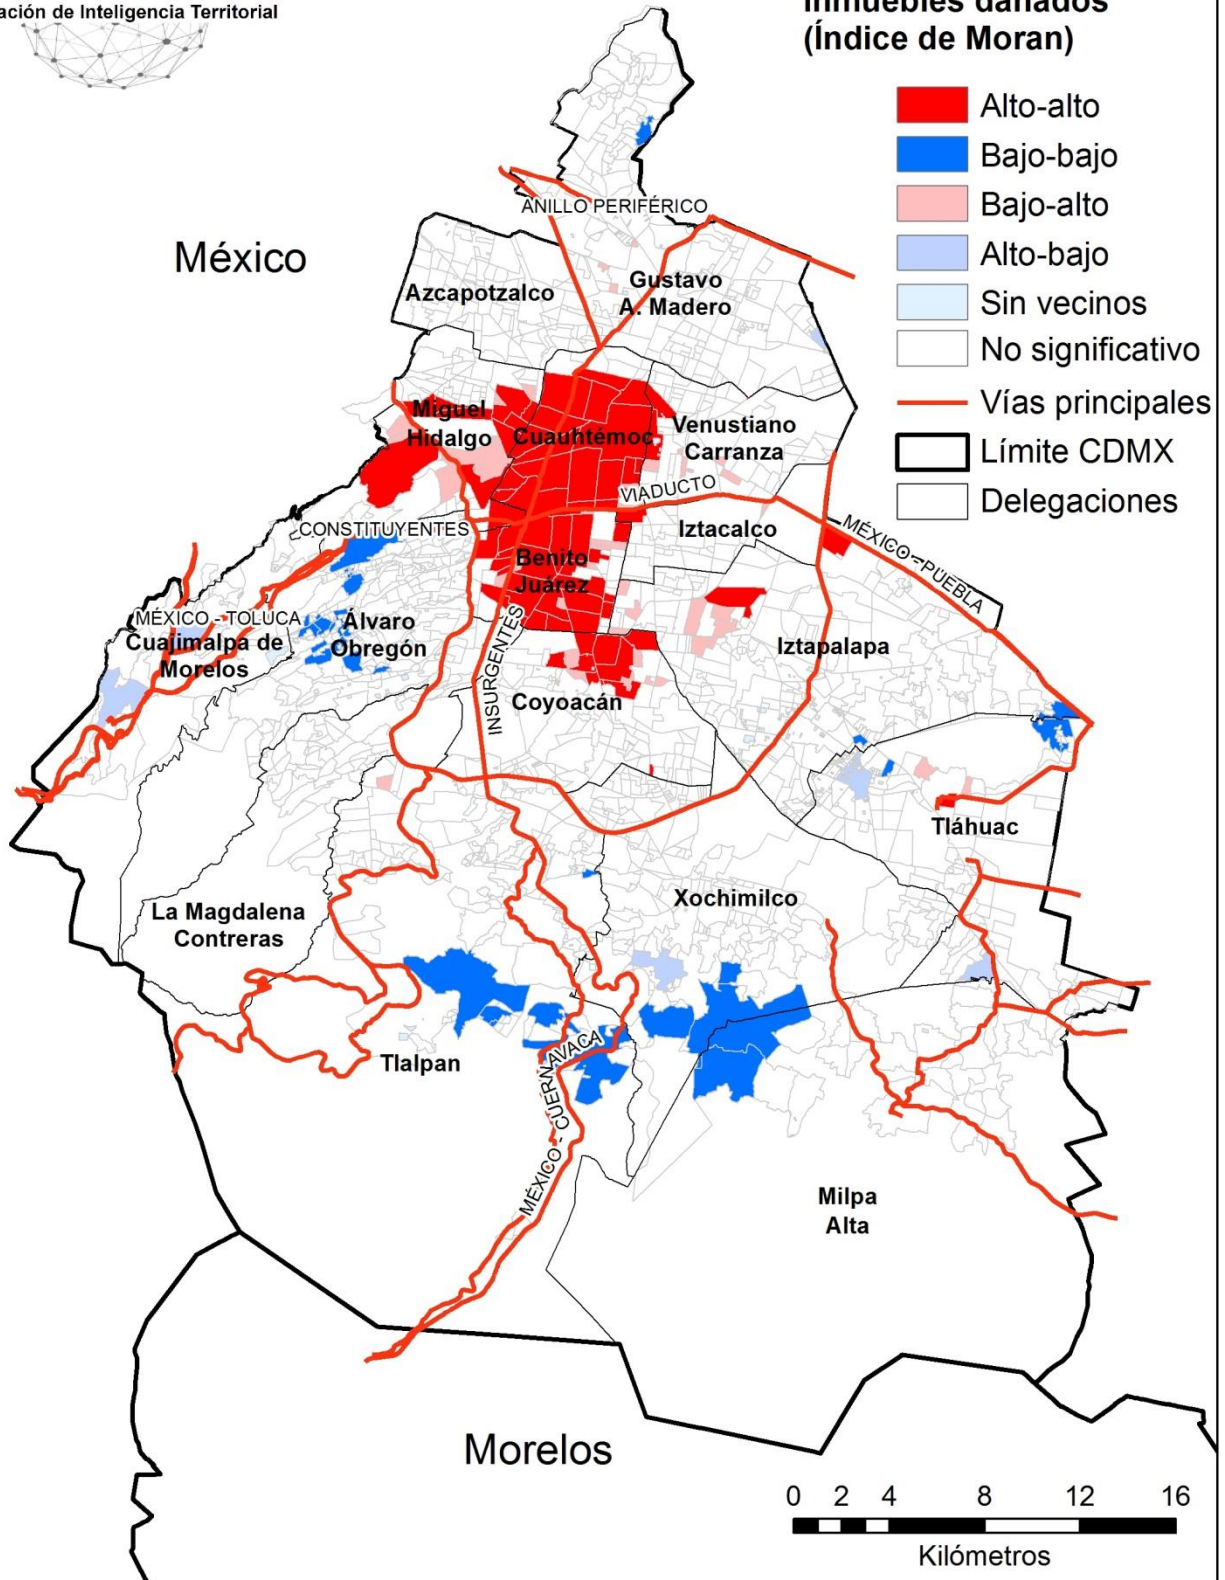

-  Centroide Estándar
-  Reportes de inmuebles dañados
-  Vías principales
-  Elipse de Desv. Estádar
-  Distancia Estándar
-  Límite CDMX
-  Delegaciones

70.7% de los inmuebles dañados se registraron en un área de **167 km²**

La dirección de la distribución de los daños fue de **sur-oriente a nor-poniente**

Simbología
Inmuebles dañados por delegación

- Menos de 100
- Entre 101 y 200
- Entre 201 y 300
- Entre 301 y 600
- Más de 600
- Vías principales
- Límite CDMX
- Delegaciones

Simbología

Inmuebles dañados por colonia

-  Menos de 24
-  Entre 25 y 50
-  Entre 51 y 100
-  Entre 101 y 200
-  Mas de 200
-  Vías principales
-  Límite CDMX
-  Delegaciones

Simbología

Inmuebles dañados por colonia

- Menos de 24
- Entre 25 y 50
- Entre 51 y 100
- Entre 101 y 200
- Mas de 200
- Vías principales
- Límite CDMX
- Delegaciones

Simbología
Clúster de colonias según
inmuebles dañados
(Índice de Moran)

- Alto-alto
- Bajo-bajo
- Bajo-alto
- Alto-bajo
- Sin vecinos
- No significativo
- Vías principales
- Límite CDMX
- Delegaciones