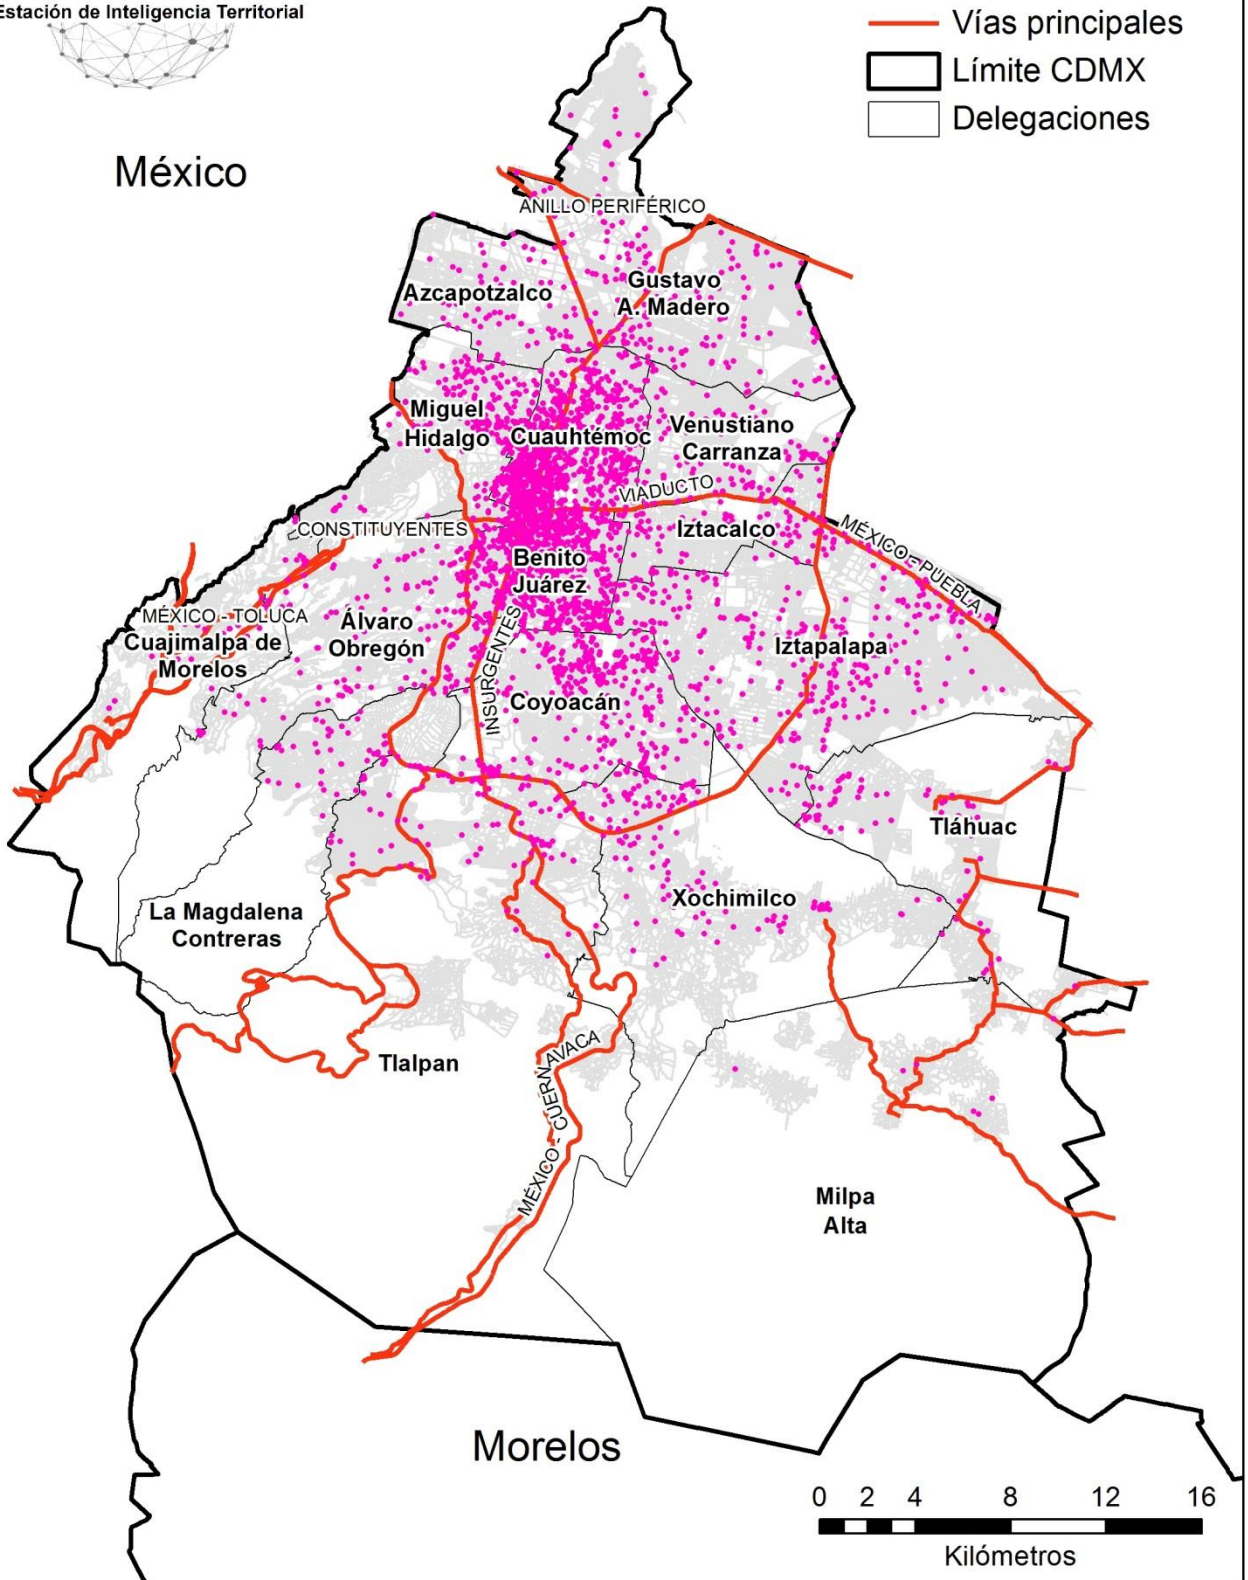

Fuente: DENUE, 2016

✓ Dirección de albergues, promovidas por LOCATEL en la contingencia

Fuente: Lista de albergues habilitados LOCATEL
<http://comunicacion.cdmx.gob.mx/noticias/nota/instala-cdmx-albergues-tras-sismo>

México

Simbología

- Reporte de inmuebles dañados
- Vías principales
- Límite CDMX
- Delegaciones

0 2 4 8 12 16
Kilómetros

Simbología

-  Derrumbe
-  Vías principales
-  Límite CDMX
-  Delegaciones

Simbología

-  Centroide Estándar
-  Reportes de inmuebles dañados
-  Vías principales
-  Elipse de Desv. Estádar
-  Distancia Estándar
-  Límite CDMX
-  Delegaciones

70.7% de los inmuebles dañados se registraron en un área de **167 km²**

La dirección de la distribución de los daños fue de **sur-oriente a nor-poniente**

Simbología
Inmuebles dañados por delegación

- Menos de 100
- Entre 101 y 200
- Entre 201 y 300
- Entre 301 y 600
- Más de 600
- Vías principales
- Límite CDMX
- Delegaciones