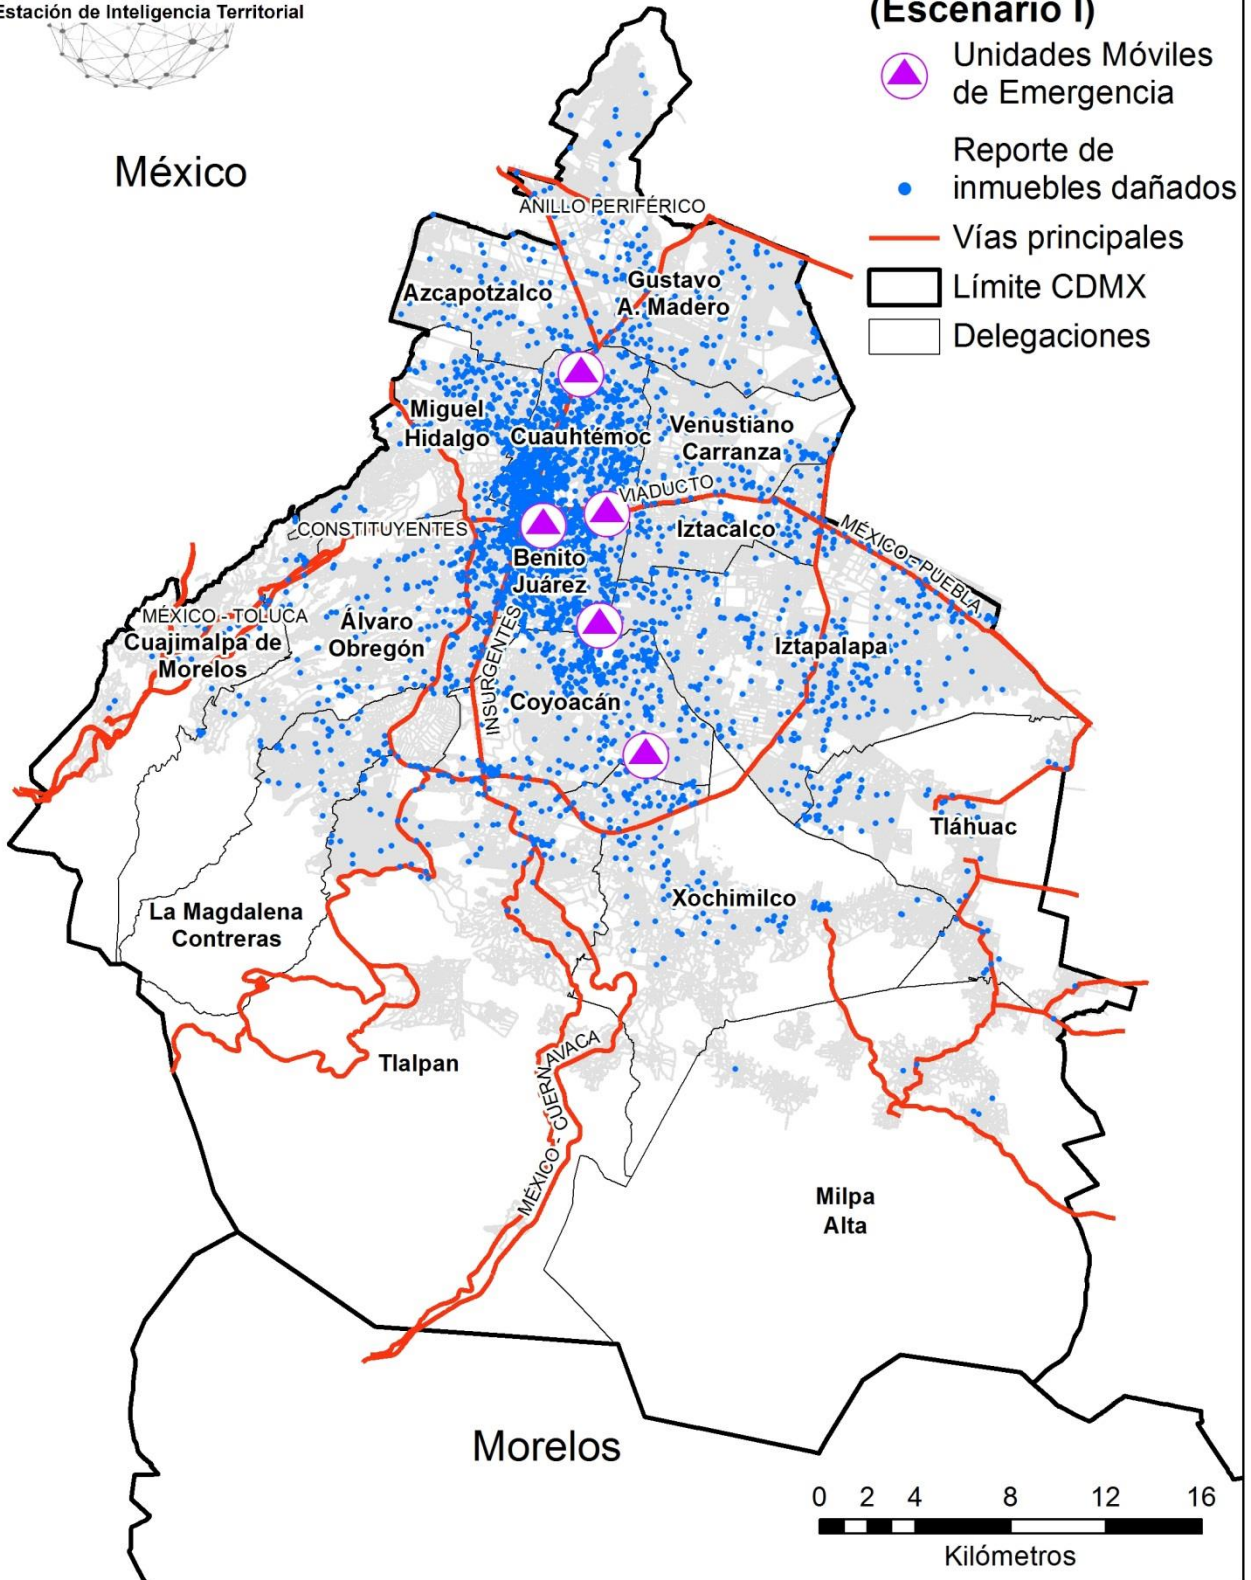

Fuentes de Datos

• Reportes de Daños

- ✓ Número de reportes de inmuebles dañados en la Ciudad de México: 7,559
- ✓ Número de derrumbes con la categoría de trabajos concluidos, continúan o pendientes: 31

- Menos de 24
- Entre 25 y 50
- Entre 51 y 100
- Entre 101 y 200
- Mas de 200
- Vías principales
- Límite CDMX
- Delegaciones

Simbología
Clúster de colonias según
inmuebles dañados
(Índice de Moran)

- Alto-alto
- Bajo-bajo
- Bajo-alto
- Alto-bajo
- Sin vecinos
- No significativo
- Vías principales
- Límite CDMX
- Delegaciones

Simbología

Servicios de alimentación comunitarios

- Privados
- Públicos
- Vías principales
- Límite CDMX
- Delegaciones

Simbología

LOCATEL

-  Refugios
-  Reporte de inmuebles dañados
-  Vías principales
-  Límite CDMX
-  Delegaciones

Simbología

-  Refugios temporales
-  Vías principales
-  Límite CDMX
-  Delegaciones

México

Simbología
Localización óptima
(Escenario I)

-  Unidades Móviles de Emergencia
-  Reporte de inmuebles dañados
-  Vías principales
-  Límite CDMX
-  Delegaciones