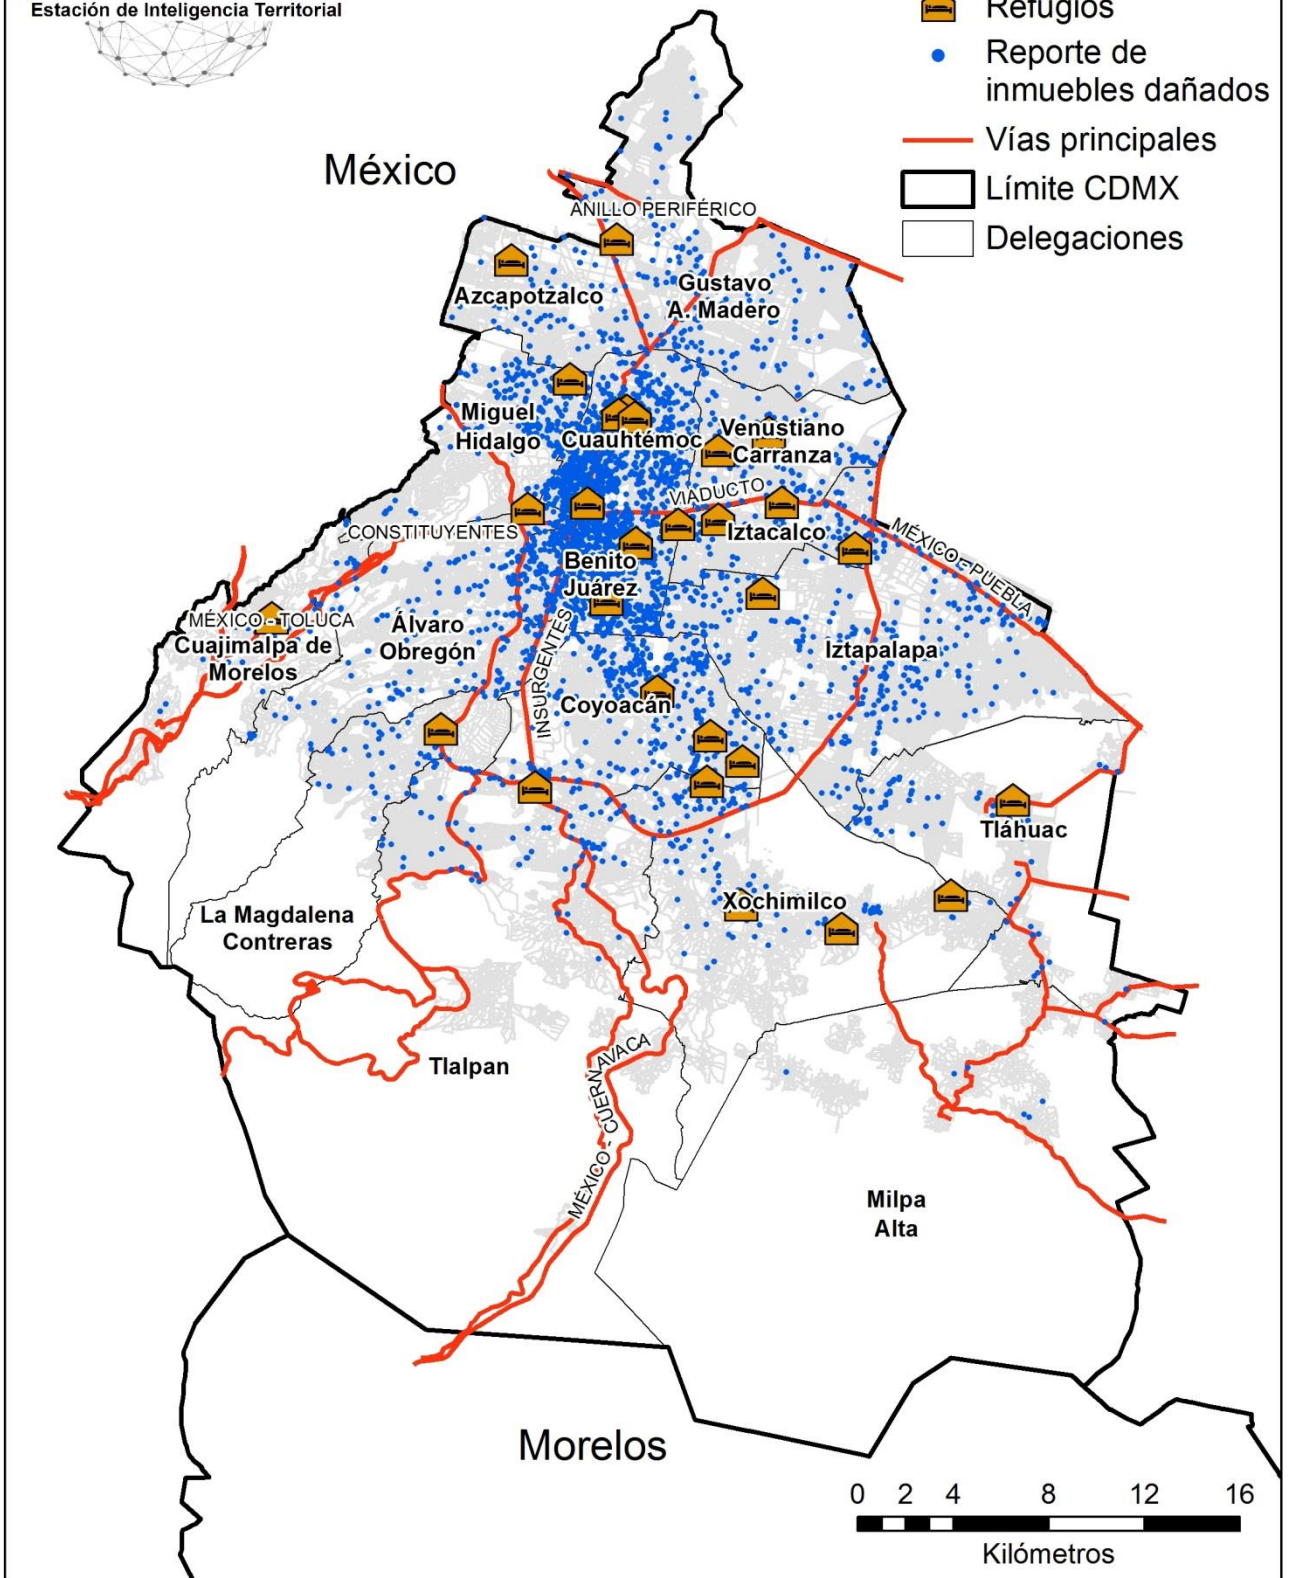

La dirección de la distribución de los daños fue de **sur-oriente a nor-poniente**

Simbología
Inmuebles dañados por delegación

- Menos de 100
- Entre 101 y 200
- Entre 201 y 300
- Entre 301 y 600
- Más de 600
- Vías principales
- Límite CDMX
- Delegaciones

- Menos de 24
- Entre 25 y 50
- Entre 51 y 100
- Entre 101 y 200
- Mas de 200
- Vías principales
- Límite CDMX
- Delegaciones

Simbología
Clúster de colonias según
inmuebles dañados
(Índice de Moran)

- Alto-alto
- Bajo-bajo
- Bajo-alto
- Alto-bajo
- Sin vecinos
- No significativo
- Vías principales
- Límite CDMX
- Delegaciones

Simbología

Servicios de alimentación comunitarios

- Privados
- Públicos
- Vías principales
- Límite CDMX
- Delegaciones

Simbología

LOCATEL

-  Refugios
-  Reporte de inmuebles dañados
-  Vías principales
-  Límite CDMX
-  Delegaciones

Simbología

-  Refugios temporales
-  Vías principales
-  Límite CDMX
-  Delegaciones

México

Simbología
Localización óptima
(Escenario I)

-  Unidades Móviles de Emergencia
-  Reporte de inmuebles dañados
-  Vías principales
-  Límite CDMX
-  Delegaciones