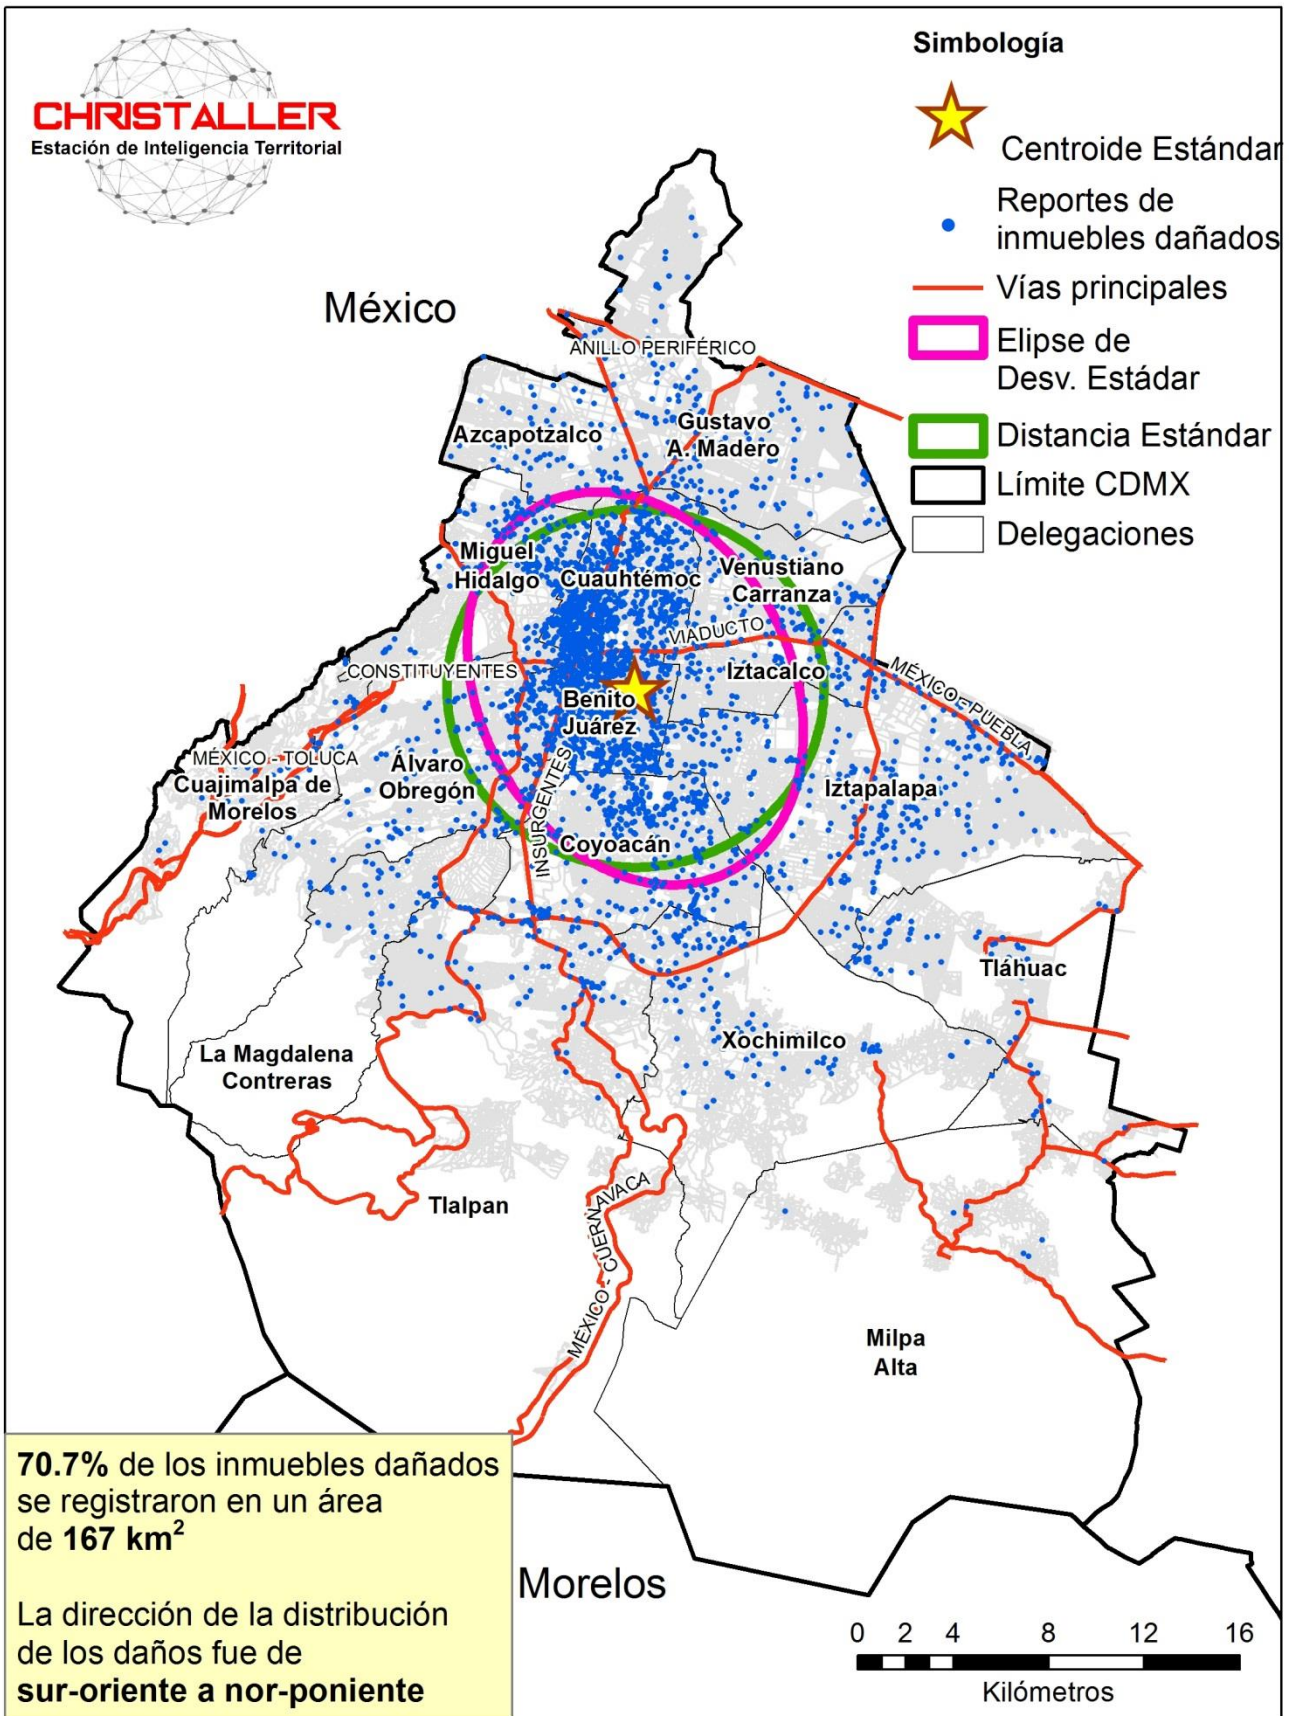

Fuentes de Datos

• Reportes de Daños

- ✓ Número de reportes de inmuebles dañados en la Ciudad de México: 7,559
- ✓ Número de derrumbes con la categoría de trabajos concluidos, continúan o pendientes: 31

México

Simbología

- Reporte de inmuebles dañados
- Vías principales
- Límite CDMX
- Delegaciones

0 2 4 8 12 16
Kilómetros

Simbología

-  Derrumbe
-  Vías principales
-  Límite CDMX
-  Delegaciones

Simbología

-  Centroide Estándar
-  Reportes de inmuebles dañados
-  Vías principales
-  Elipse de Desv. Estádar
-  Distancia Estándar
-  Límite CDMX
-  Delegaciones

70.7% de los inmuebles dañados se registraron en un área de **167 km²**

La dirección de la distribución de los daños fue de **sur-oriente a nor-poniente**

Simbología
Inmuebles dañados por delegación

- Menos de 100
- Entre 101 y 200
- Entre 201 y 300
- Entre 301 y 600
- Más de 600
- Vías principales
- Límite CDMX
- Delegaciones