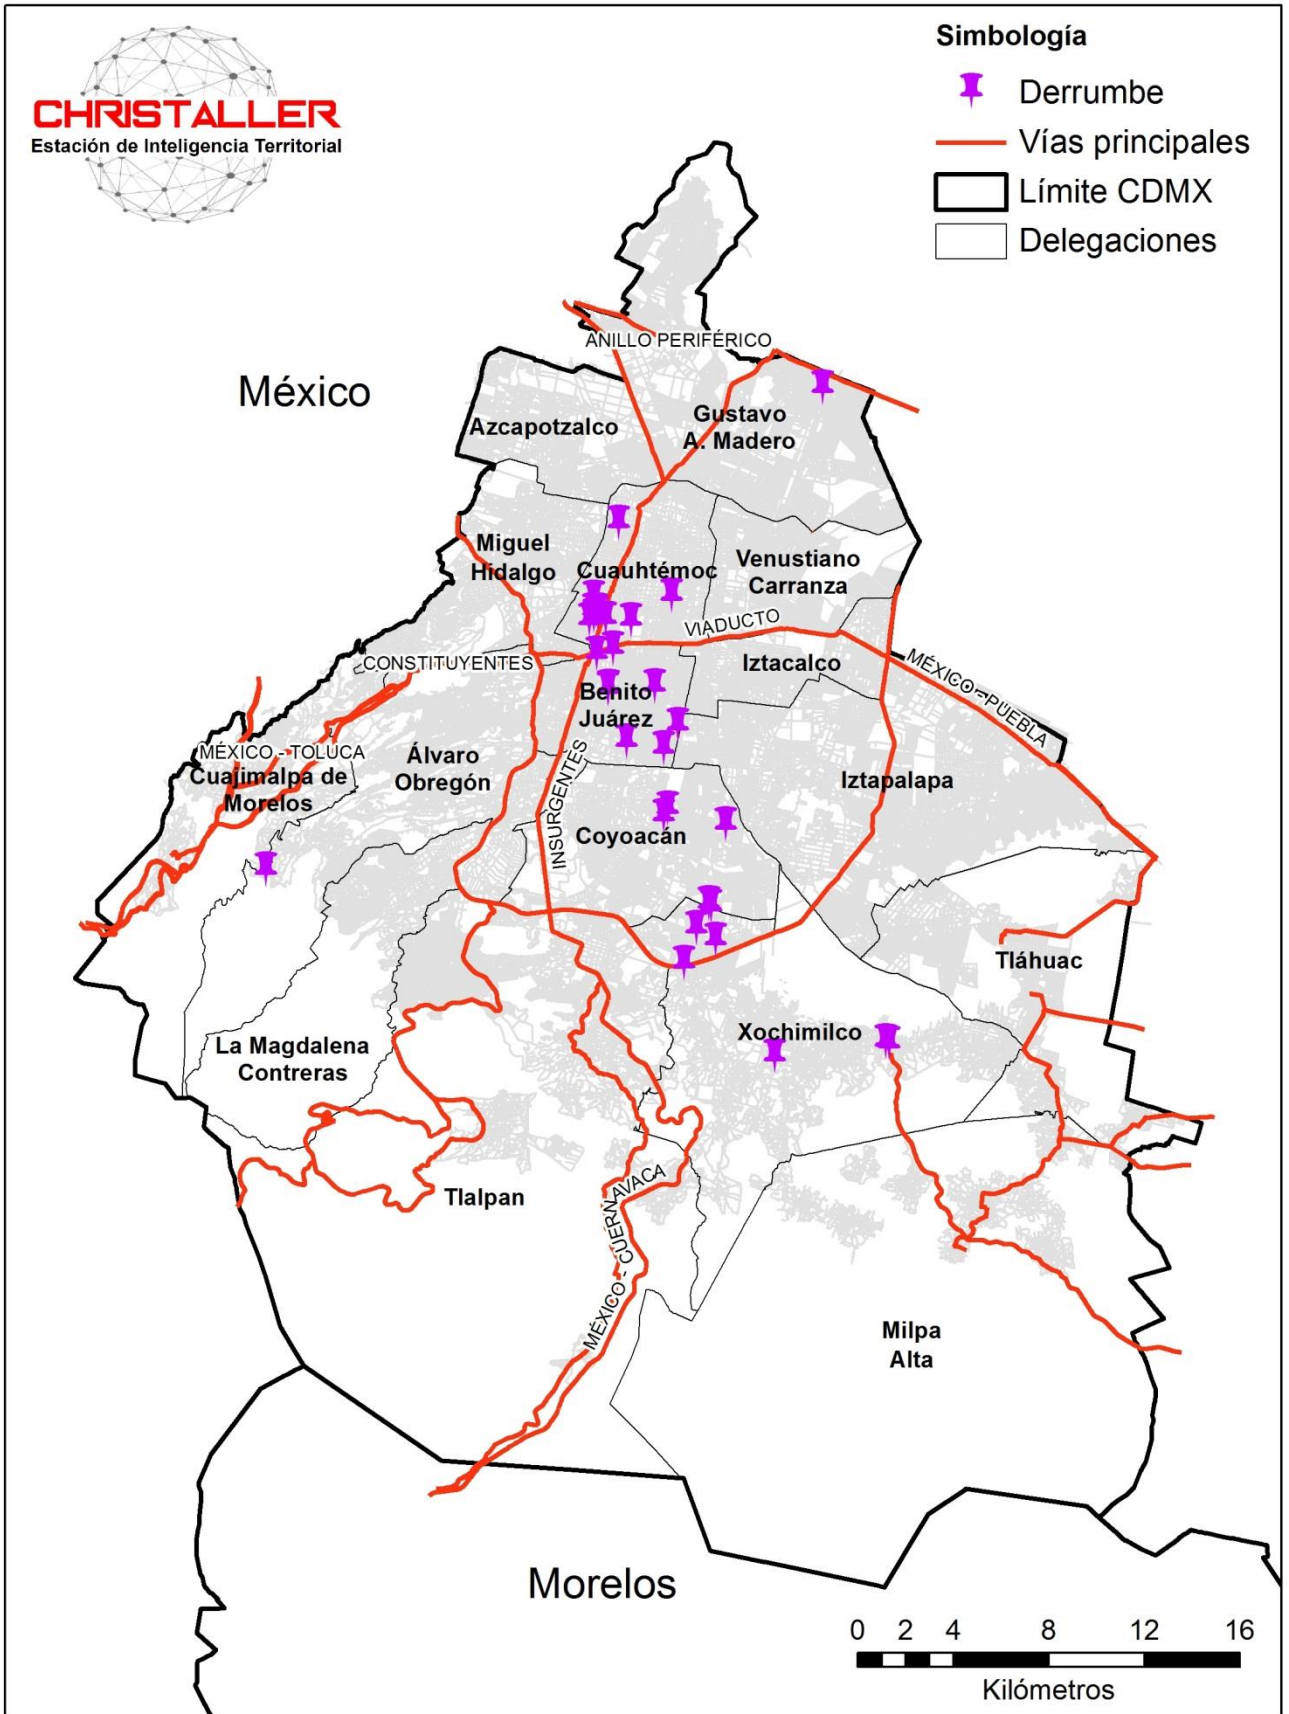

Fuentes de Datos

• Reportes de Daños

- ✓ Número de reportes de inmuebles dañados en la Ciudad de México: 7,559
- ✓ Número de derrumbes con la categoría de trabajos concluidos, continúan o pendientes: 31

México

Simbología

- Reporte de inmuebles dañados
- Vías principales
- Límite CDMX
- Delegaciones

0 2 4 8 12 16
Kilómetros

Simbología

-  Derrumbe
-  Vías principales
-  Límite CDMX
-  Delegaciones

Simbología

-  Centroide Estándar
-  Reportes de inmuebles dañados
-  Vías principales
-  Elipse de Desv. Estádar
-  Distancia Estándar
-  Límite CDMX
-  Delegaciones

70.7% de los inmuebles dañados se registraron en un área de **167 km²**

La dirección de la distribución de los daños fue de **sur-oriente a nor-poniente**

Simbología
Inmuebles dañados por delegación

- Menos de 100
- Entre 101 y 200
- Entre 201 y 300
- Entre 301 y 600
- Más de 600
- Vías principales
- Límite CDMX
- Delegaciones