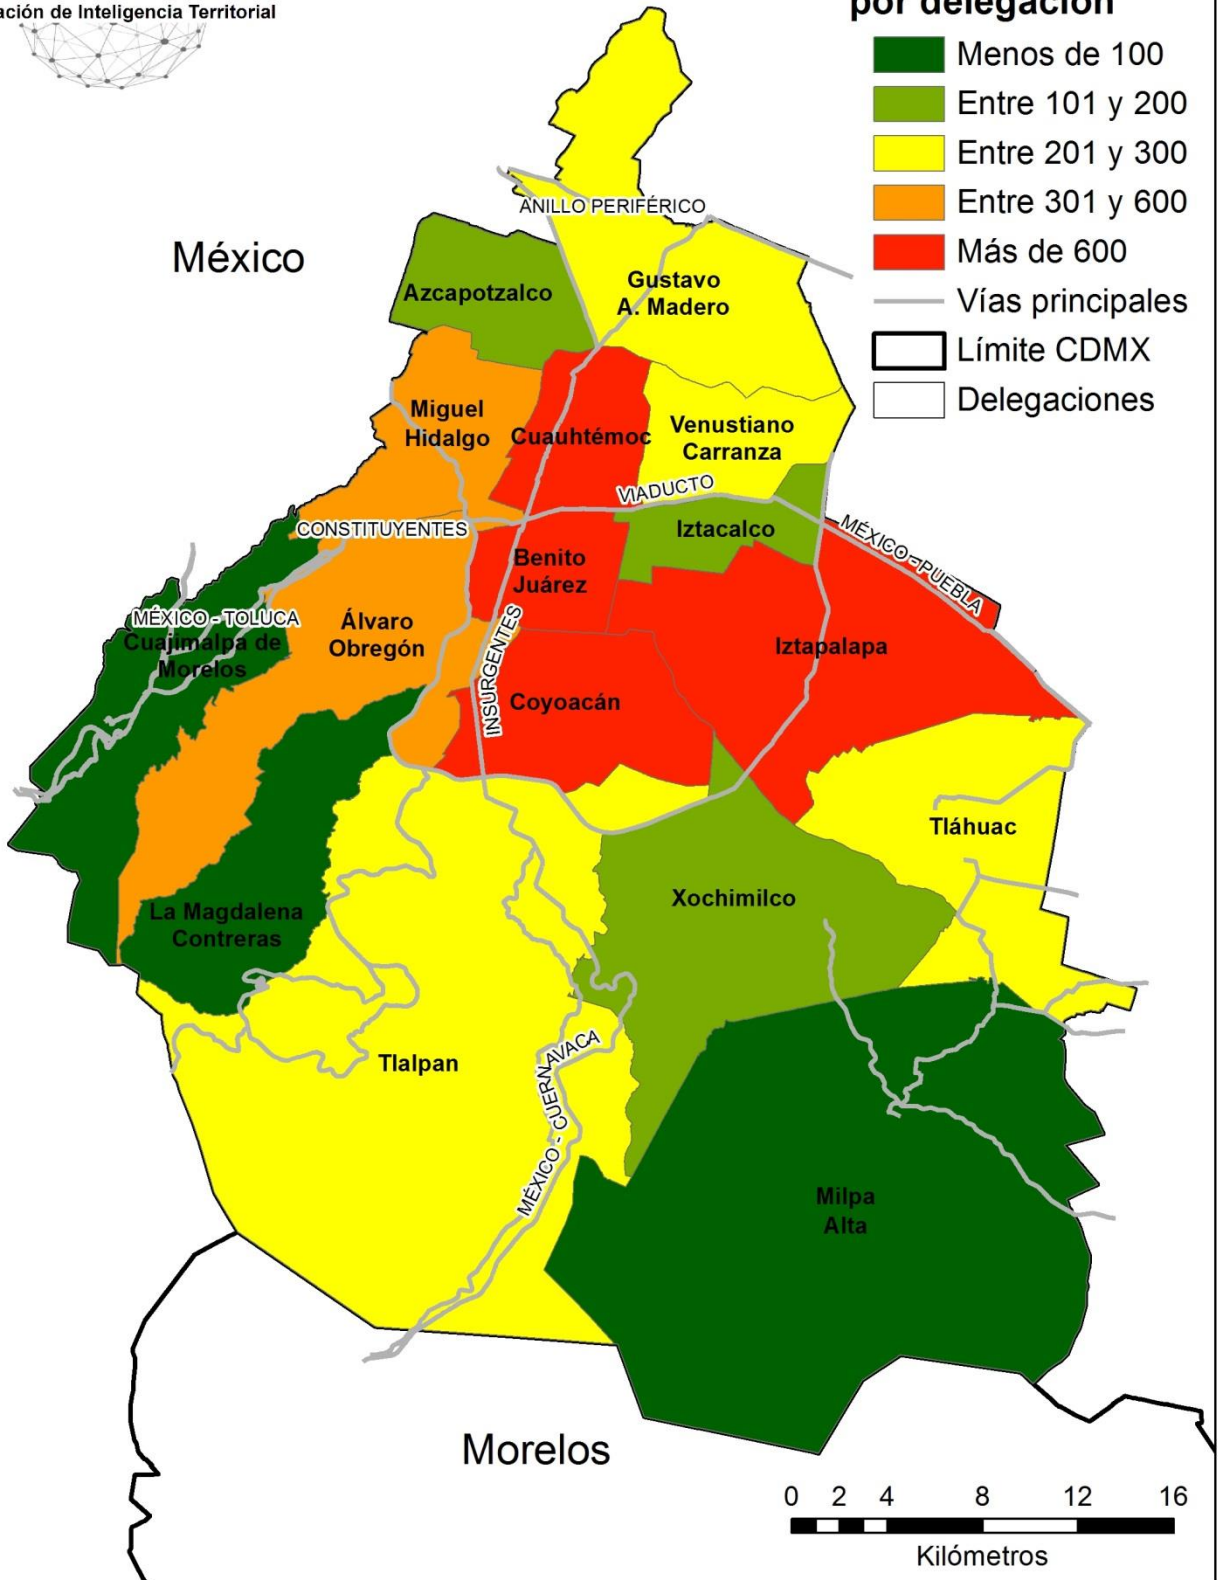

México

Simbología

- Reporte de inmuebles dañados
- Vías principales
- Límite CDMX
- Delegaciones

0 2 4 8 12 16
Kilómetros

Simbología

-  Derrumbe
-  Vías principales
-  Límite CDMX
-  Delegaciones

Simbología

-  Centroide Estándar
-  Reportes de inmuebles dañados
-  Vías principales
-  Elipse de Desv. Estádar
-  Distancia Estándar
-  Límite CDMX
-  Delegaciones

70.7% de los inmuebles dañados se registraron en un área de **167 km²**

La dirección de la distribución de los daños fue de **sur-oriente a nor-poniente**

Simbología
Inmuebles dañados por delegación

- Menos de 100
- Entre 101 y 200
- Entre 201 y 300
- Entre 301 y 600
- Más de 600
- Vías principales
- Límite CDMX
- Delegaciones

Simbología

Inmuebles dañados por colonia

-  Menos de 24
-  Entre 25 y 50
-  Entre 51 y 100
-  Entre 101 y 200
-  Mas de 200
-  Vías principales
-  Límite CDMX
-  Delegaciones

Simbología

Inmuebles dañados por colonia