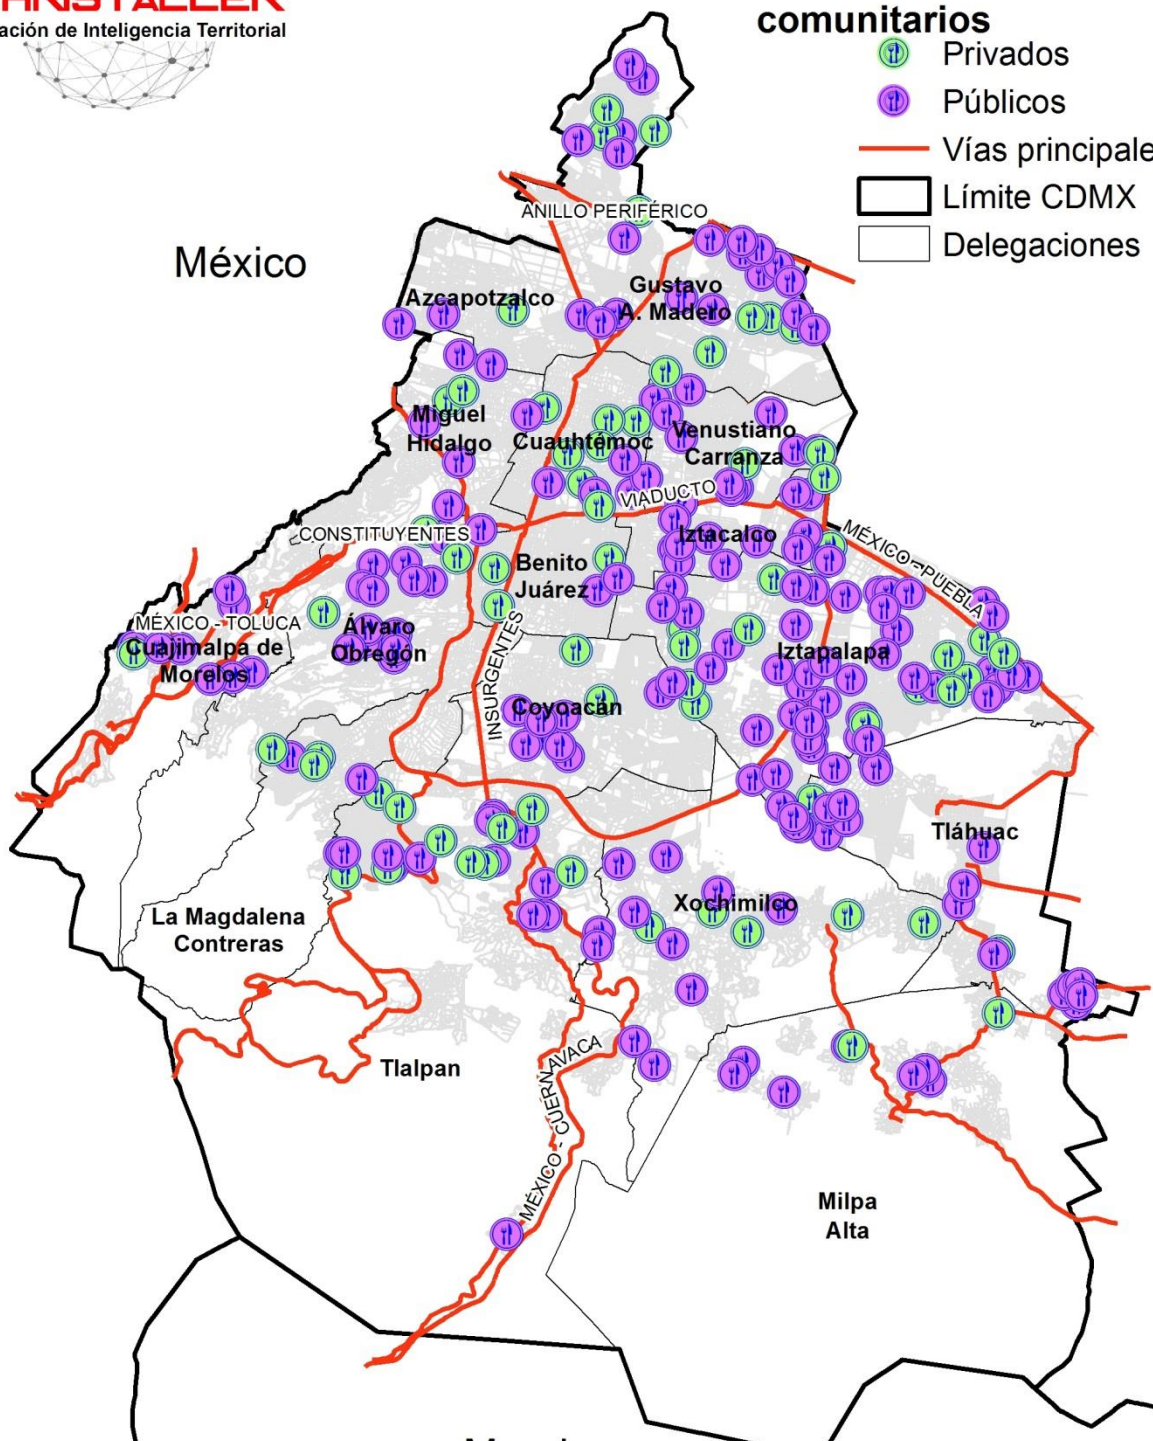

La dirección de la distribución de los daños fue de **sur-oriente a nor-poniente**

Simbología
Inmuebles dañados por delegación

- Menos de 100
- Entre 101 y 200
- Entre 201 y 300
- Entre 301 y 600
- Más de 600
- Vías principales
- Límite CDMX
- Delegaciones

Simbología

Inmuebles dañados por colonia

-  Menos de 24
-  Entre 25 y 50
-  Entre 51 y 100
-  Entre 101 y 200
-  Mas de 200
-  Vías principales
-  Límite CDMX
-  Delegaciones

Simbología

Inmuebles dañados por colonia

- Menos de 24
- Entre 25 y 50
- Entre 51 y 100
- Entre 101 y 200
- Mas de 200
- Vías principales
- Límite CDMX
- Delegaciones

Simbología
Clúster de colonias según
inmuebles dañados
(Índice de Moran)

- Alto-alto
- Bajo-bajo
- Bajo-alto
- Alto-bajo
- Sin vecinos
- No significativo
- Vías principales
- Límite CDMX
- Delegaciones

Simbología

Servicios de alimentación comunitarios

- Privados
- Públicos
- Vías principales
- Límite CDMX
- Delegaciones

Simbología

LOCATEL

-  Refugios
-  Reporte de inmuebles dañados
-  Vías principales
-  Límite CDMX
-  Delegaciones