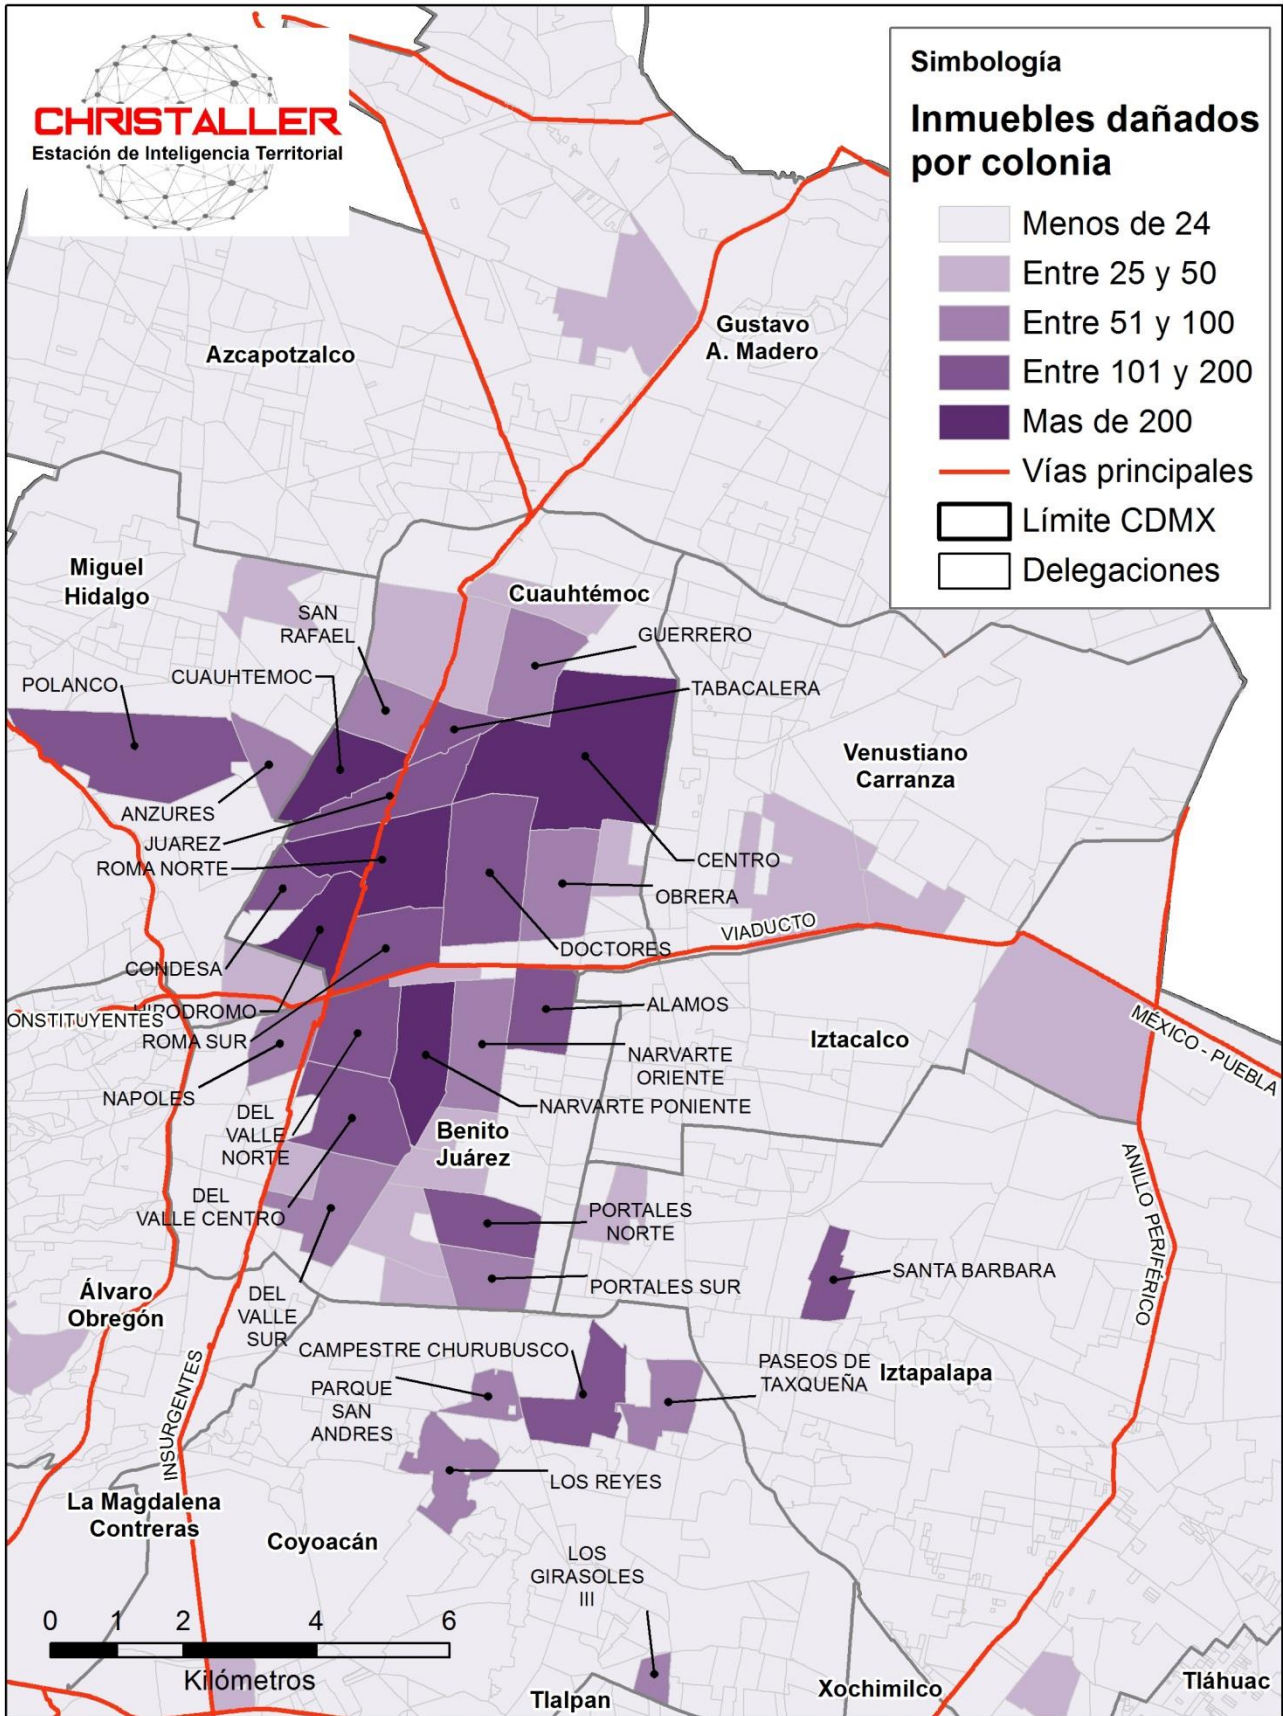

La dirección de la distribución de los daños fue de **sur-oriente a nor-poniente**

Simbología
Inmuebles dañados por delegación

- Menos de 100
- Entre 101 y 200
- Entre 201 y 300
- Entre 301 y 600
- Más de 600
- Vías principales
- Límite CDMX
- Delegaciones

Simbología

Inmuebles dañados por colonia

-  Menos de 24
-  Entre 25 y 50
-  Entre 51 y 100
-  Entre 101 y 200
-  Mas de 200
-  Vías principales
-  Límite CDMX
-  Delegaciones

Simbología

Inmuebles dañados por colonia

- Menos de 24
- Entre 25 y 50
- Entre 51 y 100
- Entre 101 y 200
- Mas de 200
- Vías principales
- Límite CDMX
- Delegaciones

Simbología
Clúster de colonias según
inmuebles dañados
(Índice de Moran)

- Alto-alto
- Bajo-bajo
- Bajo-alto
- Alto-bajo
- Sin vecinos
- No significativo
- Vías principales
- Límite CDMX
- Delegaciones

Simbología

Servicios de alimentación comunitarios

- Privados
- Públicos
- Vías principales
- Límite CDMX
- Delegaciones

Simbología

LOCATEL

-  Refugios
-  Reporte de inmuebles dañados
-  Vías principales
-  Límite CDMX
-  Delegaciones