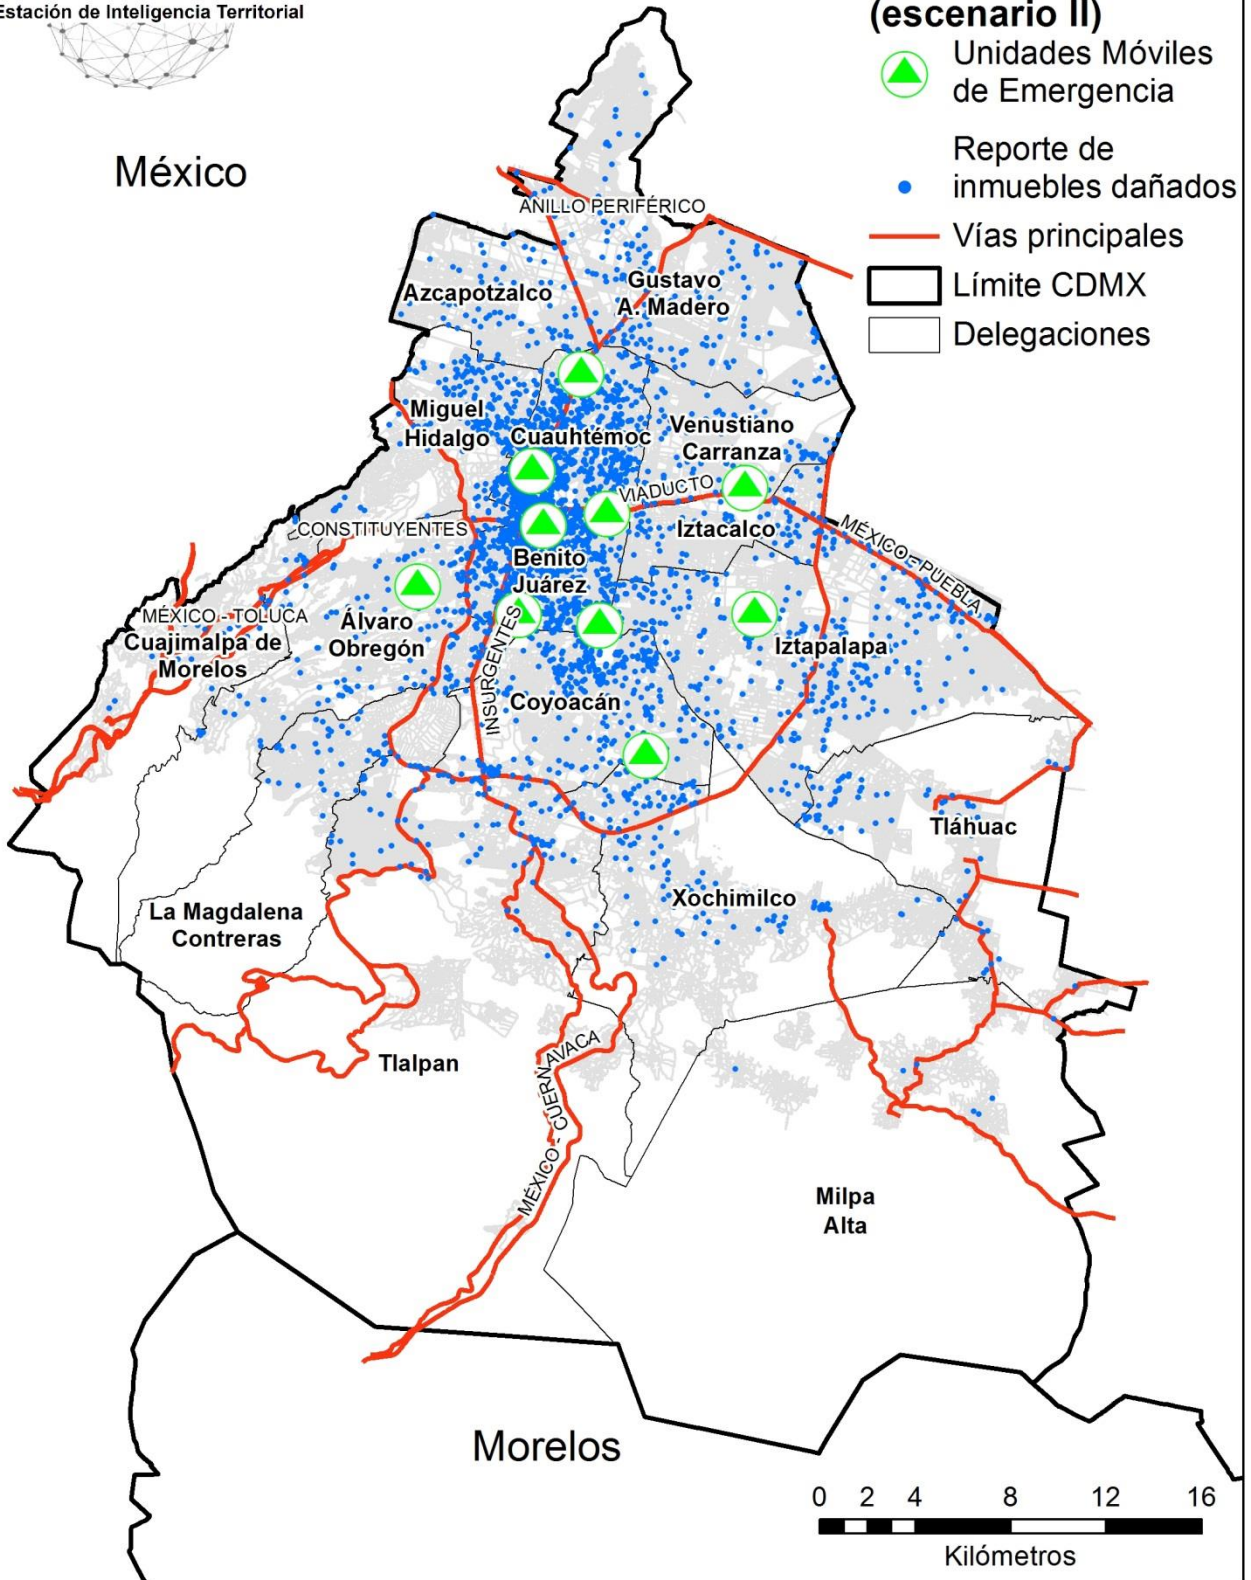

México

Simbología
Localización óptima (escenario II)

- Unidades Móviles de Emergencia
- Reporte de inmuebles dañados
- Vías principales
- Límite CDMX
- Delegaciones