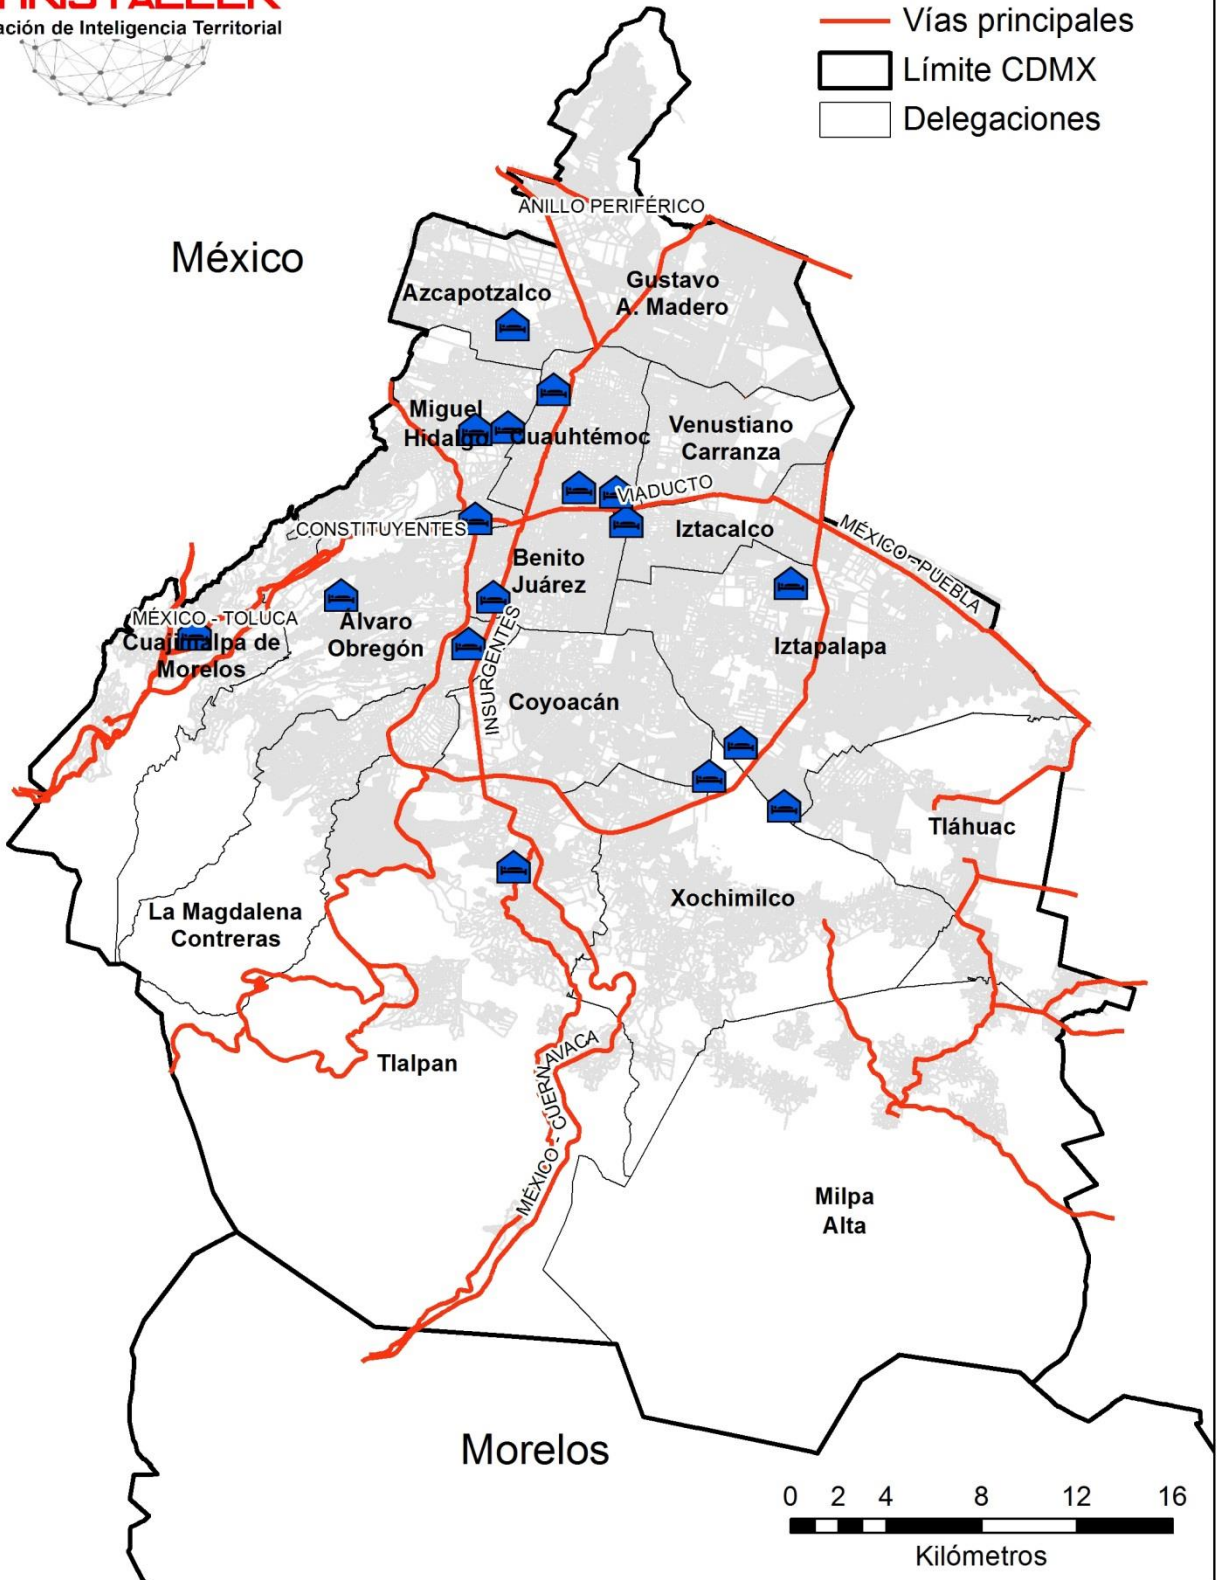

La dirección de la distribución de los daños fue de **sur-oriente a nor-poniente**

Simbología
Inmuebles dañados por delegación

- Menos de 100
- Entre 101 y 200
- Entre 201 y 300
- Entre 301 y 600
- Más de 600
- Vías principales
- Límite CDMX
- Delegaciones

- Menos de 24
- Entre 25 y 50
- Entre 51 y 100
- Entre 101 y 200
- Mas de 200
- Vías principales
- Límite CDMX
- Delegaciones

Simbología
Clúster de colonias según
inmuebles dañados
(Índice de Moran)

- Alto-alto
- Bajo-bajo
- Bajo-alto
- Alto-bajo
- Sin vecinos
- No significativo
- Vías principales
- Límite CDMX
- Delegaciones

Simbología

Servicios de alimentación comunitarios

- Privados
- Públicos
- Vías principales
- Límite CDMX
- Delegaciones

Simbología

LOCATEL

-  Refugios
-  Reporte de inmuebles dañados
-  Vías principales
-  Límite CDMX
-  Delegaciones

Simbología

-  Refugios temporales
-  Vías principales
-  Límite CDMX
-  Delegaciones

México

Simbología
Localización óptima
(Escenario I)

-  Unidades Móviles de Emergencia
-  Reporte de inmuebles dañados
-  Vías principales
-  Límite CDMX
-  Delegaciones