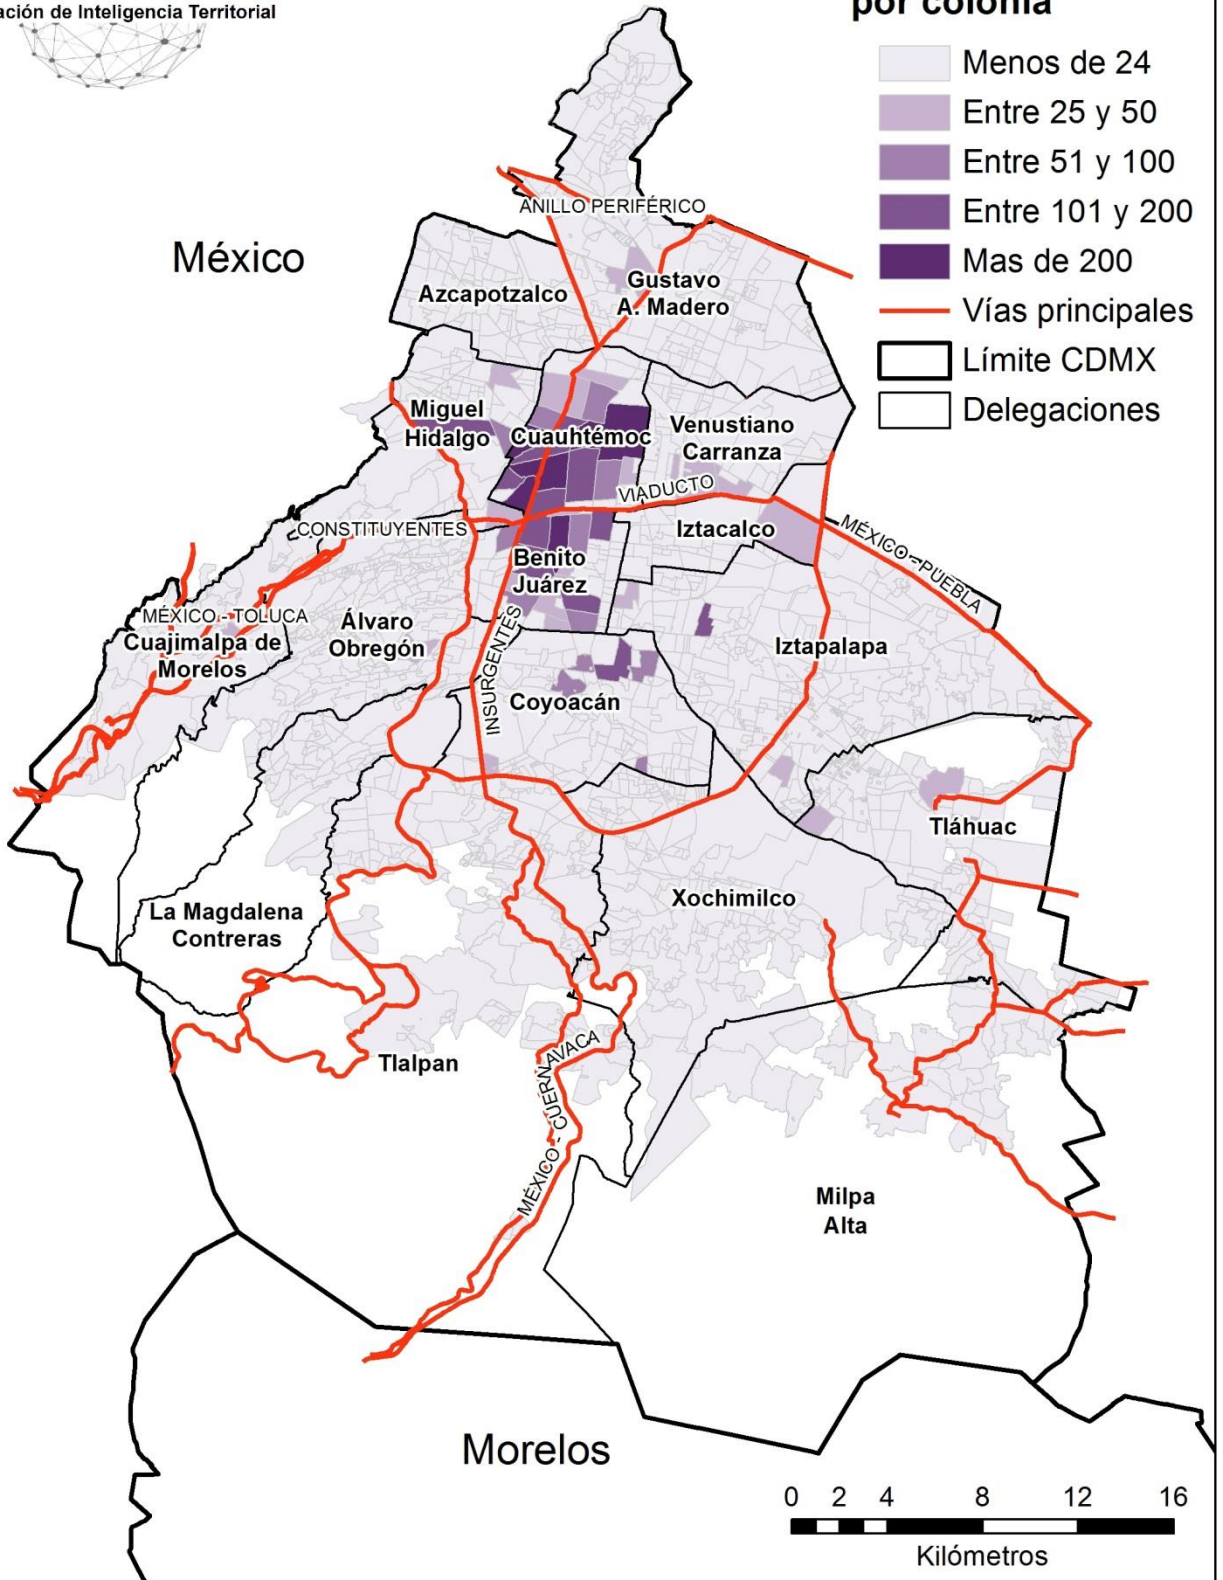

-  Centroide Estándar
-  Reportes de inmuebles dañados
-  Vías principales
-  Elipse de Desv. Estádar
-  Distancia Estándar
-  Límite CDMX
-  Delegaciones

70.7% de los inmuebles dañados se registraron en un área de **167 km²**

La dirección de la distribución de los daños fue de **sur-oriente a nor-poniente**

Simbología
Inmuebles dañados por delegación

- Menos de 100
- Entre 101 y 200
- Entre 201 y 300
- Entre 301 y 600
- Más de 600
- Vías principales
- Límite CDMX
- Delegaciones

Simbología

Inmuebles dañados por colonia

-  Menos de 24
-  Entre 25 y 50
-  Entre 51 y 100
-  Entre 101 y 200
-  Mas de 200
-  Vías principales
-  Límite CDMX
-  Delegaciones

Simbología

Inmuebles dañados por colonia

- Menos de 24
- Entre 25 y 50
- Entre 51 y 100
- Entre 101 y 200
- Mas de 200
- Vías principales
- Límite CDMX
- Delegaciones

Simbología
Clúster de colonias según
inmuebles dañados
(Índice de Moran)

- Alto-alto
- Bajo-bajo
- Bajo-alto
- Alto-bajo
- Sin vecinos
- No significativo
- Vías principales
- Límite CDMX
- Delegaciones